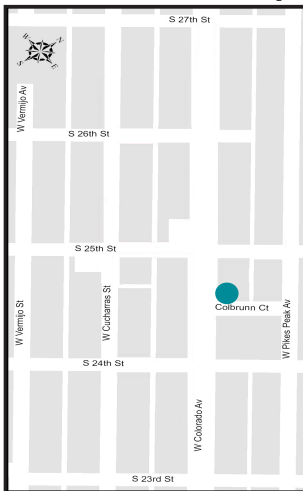

## Downtown

## Old Colorado City

**Easy Park** card reloading kiosk locations:

- 218 N. Tejon St.
- 6 S. Tejon St.
- 107 N. Nevada Ave. (southeast side of City Hall)
- 200 S. Tejon St. (northwest corner of Vermijo and Tejon)
- 2418 W. Colorado Ave.