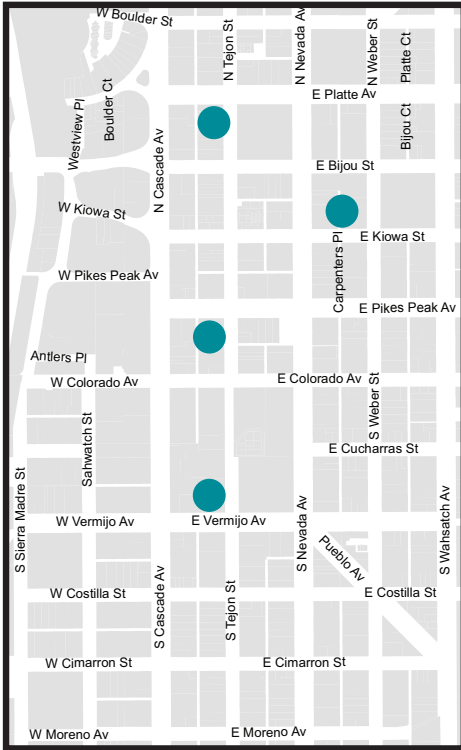

## Downtown

## Old Colorado City

**Easy Park** card reloading kiosk locations:

- 218 N. Tejon St.
- 6 S. Tejon St.
- 107 N. Nevada Ave. (southeast side of City Hall)
- 200 S. Tejon St. (northwest corner of Vermijo and Tejon)
- 2418 W. Colorado Ave.